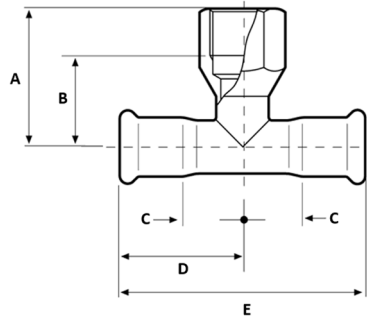

Europress Female BSP Tee

Stainless Grade 316

Features

- Features

Dimensions

Unit: mm (unless stated otherwise)

| Size | 15 - 15NB | 22 - 15NB | 22 - 20NB | 28 - 15NB | 28 - 20NB | 28 - 25NB | 35 - 15NB |
|------|-----------|-----------|-----------|-----------|-----------|-----------|-----------|
| A | 37 | 41 | 41 | 44 | 45 | 48 | 48 |
| B | 25 | 29 | 28 | 32 | 32 | 32 | 36 |
| C | 16 | 18 | 18 | 22 | 22 | 22 | 24 |
| D | 37 | 41 | 41 | 46 | 46 | 46 | 51 |
| E | 74 | 82 | 82 | 92 | 92 | 92 | 102 |
| Code | UFT1515S | UFT2215S | UFT2220S | UFT2815S | UFT2820S | UFT2825S | UFT3515S |

| Size | 35 - 20NB | 35 - 32NB | 42 - 15NB | 42 - 20NB | 42 - 40NB | 54 - 15NB | 54 - 50NB |
|------|-----------|-----------|-----------|-----------|-----------|-----------|-----------|
| A | 48 | 57 | 46 | 52 | 59 | 55 | 69 |
| B | 35 | 40 | 34 | 39 | 42 | 43 | 47 |
| C | 24 | 24 | 27 | 27 | 27 | 34 | 34 |
| D | 51 | 51 | 59 | 59 | 59 | 71 | 71 |
| E | 102 | 102 | 118 | 118 | 118 | 142 | 142 |
| Code | UFT3520S | UFT3532S | UFT4215S | UFT4220S | UFT4240S | UFT5415S | UFT5450S |

| Size | 76 - 50NB | 76 - 20NB | 88 - 20NB | 88 - 50NB | 108 - 50NB | 108 - 20NB | 54 x 20NB |
|-------------|-----------|-----------|-----------|-----------|------------|------------|-----------|
| A | 81 | 68 | 87 | 87 | 98 | 86 | 58 |
| B | 59 | 55 | 74 | 74 | 76 | 73 | 45 |
| C | 61 | 61 | 68 | 68 | 79 | 79 | 34 |
| D | 116 | 116 | 131 | 131 | 156 | 156 | 71 |
| E | 232 | 232 | 262 | 262 | 312 | 312 | 142 |
| Code | *UFT7650S | UFT7620S | *UFT8920S | *UFT8950S | *UFT10850S | UFT10820S | UFT5420S |