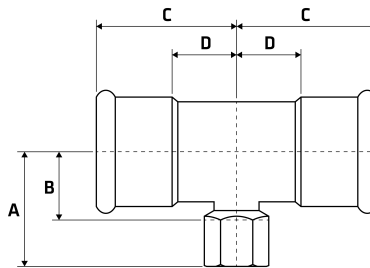

RapidPress Female BSP Tee

Features

- EPDM Seals
- Female BSP Centre Leg
- Temperature rating: -20°C, 120°C
- Maximum operating pressure: 16 Bar (232psi)
- Gas Rated and RapidPress Extreme options available

Dimensions

Unit: mm (unless stated otherwise)

Size	15x15NB	22x15NB	22x20NB	28x15NB	28x20NB	28x25NB	35x15NB
A	22.5	26	30	29	30	34	51
B	8.5	12	14	15	14	16	36
C	36.5	39	41.5	44	44	44	51
D	16.5	18	20.5	21	21	21	25
Code	RPFT1515	RPFT2215	RPFT2220	RPFT2815	RPFT2820	RPFT2825	RPFT3515

Size	35x20NB	42x15NB	42x20NB	54x15NB	54x20NB	54x50NB	76.1x20NB
A	54	54	57	61	64	81	77
B	37	39	41	46	48	55	50
C	51	59	59	70	70	70	108
D	25	29	29	34	34	34	53
Code	RPFT3520	RPFT4215	RPFT4220	RPFT5415	RPFT5420	RPFT5450	RPFT7620

Size	76.1x50NB	88.9x50NB	108x20NB	108x50NB	168.3x50NB
A	93	100	94	110	143
B	57	74	77	84	117
C	108	132	155	155	257
D	53	72	74	74	144
Code	RPFT7650	RPFT8850	RPFT10820	RPFT10850	RPFT16850