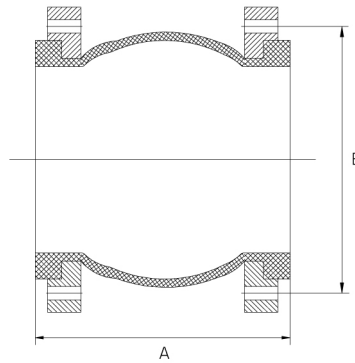

Electro-Galvanised Table D/E Expansion Bellow

Features

- EPDM Expansion Bellow
- Temperature rating from -15°C to 115°C
- Pressure Rating up to 16 Bar (232 psi)
- Electro-Galvanised Table E Flanges

Dimensions

Unit: mm (unless stated otherwise)

Size	2" DN50	2 1/2" DN65	3" DN80	4" DN100	5" DN125	6" DN150	8" DN200
A	105	115	135	150	165	180	210
B	114	127	146	178	210	235	292
Code	CIRUB50DE#	CIRUB65DE#	CIRUB80DE#	CIRUB100E#	CIRUB125DE#	CIRUB150E#	CIRUB200E#

Size	12" DN300	10" DN250
A	245	230
B	406	356
Code	CIRUB300E#	CIRUB250E#